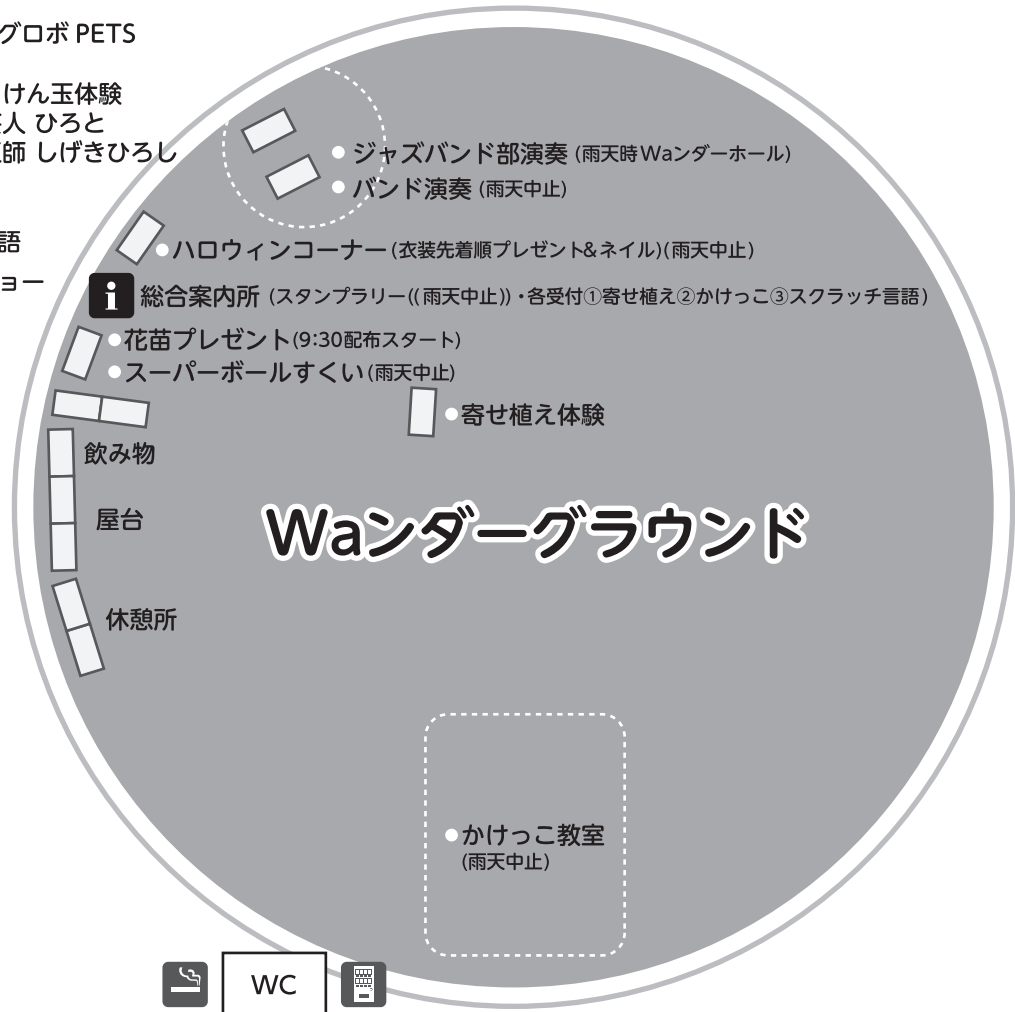

スパイラル館

【Waンダーホール】
● 宇宙戦隊キュウレンジャー
ショー & 撮影会

【地下1階】
● プログラミングロボ PETS

● 大道芸・けん玉体験
大道芸人 ひると
けん玉師 しげきひろし

クリスタル館

【地下1階】
● スクラッチ言語
● サイエンスショー

コーヒー

クレープ

屋台

● ミニ SL コーナー
(雨天中止)

● はたらく車
(雨天中止)
● 自衛隊小型トラック
● 消防車
● 赤バイ
● パトカー
● 白バイ

● 橘湾石炭火力発電所
見学会受付
(パスで送迎)

- ゴミは園内設置のゴミ入れをお願いします。
- 喫煙は園内 2ヶ所の指定場所をお願いします。
- ペットを連れてのご来園はご遠慮ください。
- 危険物品の持ち込みは行わないでください。

● 駐車場 170台
● 臨時駐車場3ヶ所 80台、100台、25台

イベントスケジュール

	9:30 スタート	10:00	11:00	12:00	13:00	14:00	15:00
宇宙戦隊キュウレンジャー ショー&撮影会			11:00~12:00			14:00~15:00	
サイエンスショー		10:00~10:30			13:00~13:30		
発電所見学会		9:45~10:45	11:00~12:00		12:30~13:30	14:00~15:00	
スクラッチ言語			11:00~12:00			14:00~15:00	
かけっこ教室		10:00~11:30			13:00~14:30		
寄せ植え体験		10:00~10:40	11:00~11:40		13:00~13:40	14:00~14:40	
大道芸、屋外バンド		大道芸 9:30~10:30	屋外バンド 10:30~12:00		大道芸 12:20~13:30	屋外バンド 13:30~15:00	
阿南第二中学校ジャズバンド部				12:00~12:20			
その他(はたらく車、PETS、ミニSL、屋台等)				9:30~15:00			